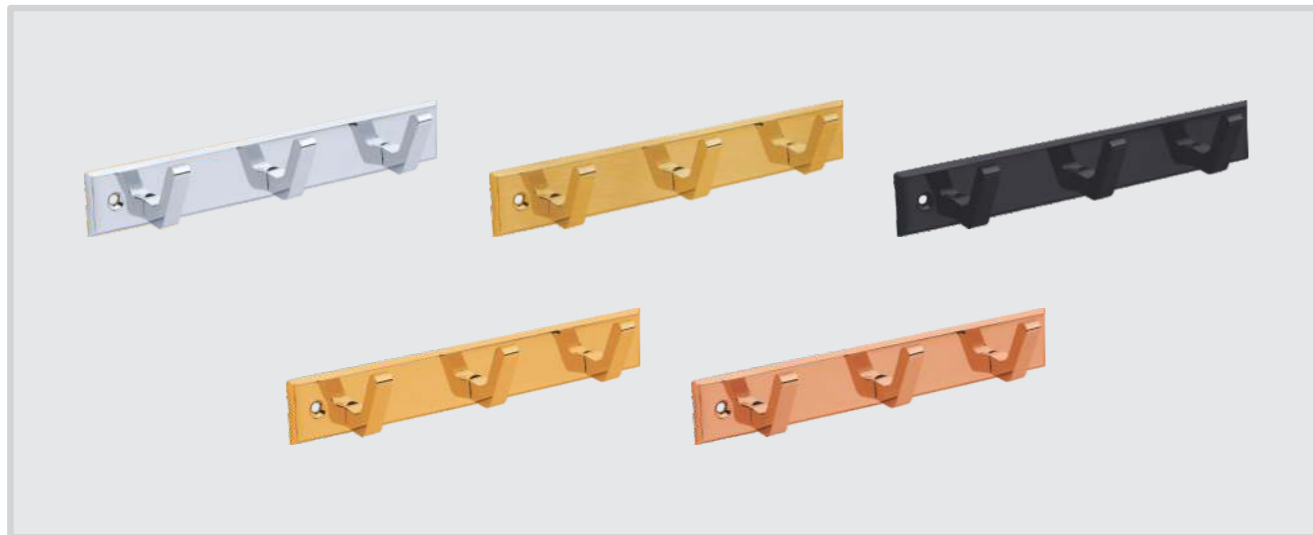

VOLVO

CODE No.	SIZE IN POINT	MRP CP	MRP ABM	MRP ZB	MRP PVDR	MRP PVDG
VK22	2	310	310	332	495	495
VK23	3	459	459	492	735	735
VK24	4	608	608	650	975	975
VK25	5	758	758	815	1215	1215
VK26	6	907	907	970	1455	1455