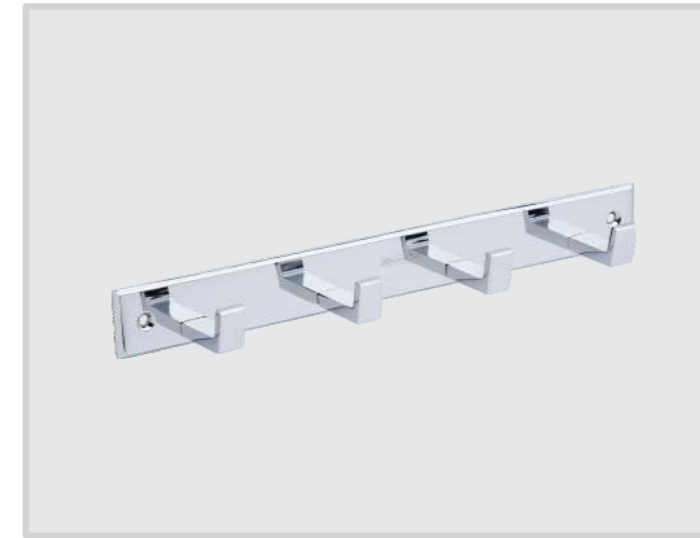

PIANO

CODE No.	SIZE IN POINT	MRP CP
VK15	2	310
VK16	3	459
VK17	4	608
VK18	5	758
VK19	6	907