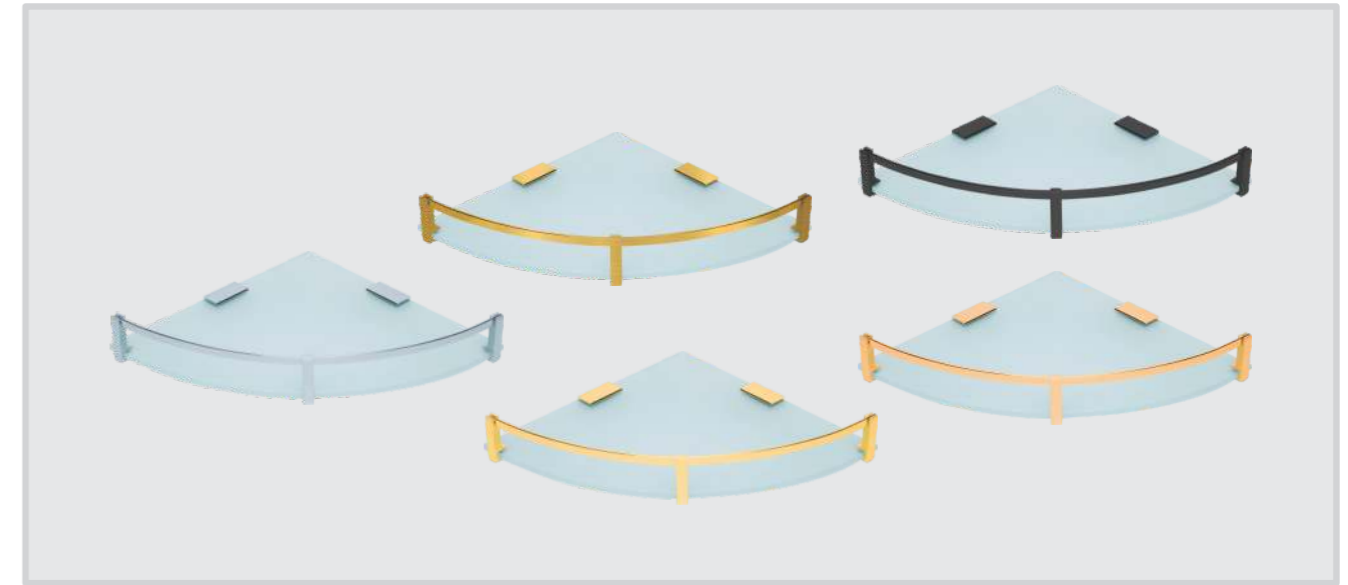

CODE No.	MRP CP	MRP ABM	MRP ZB	MRP PVDR	MRP PVDG
MBC014	3135	3135	3350	4580	4580

BRASS CORNER 6 mm

CODE No.	SIZE INCHES	MRP CP	MRP ABM	MRP ZB	MRP PVDR	MRP PVDG
MBA001	8X8	1476	1476	1560	1910	1910
MBA002	10X10	1587	1587	1680	2130	2130
MBA003	12X12	1660	1660	1755	2310	2310