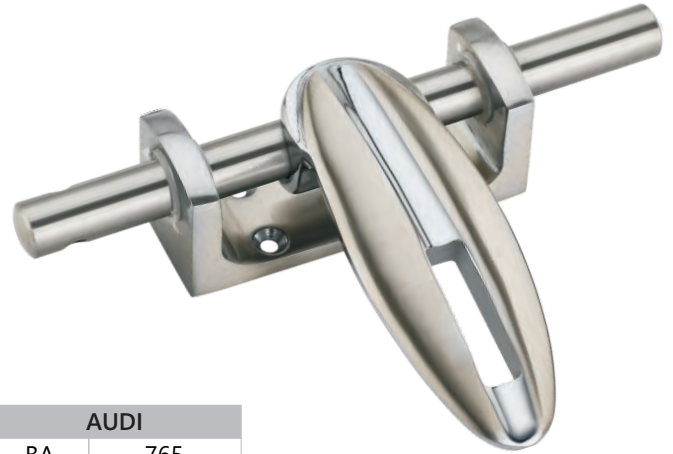

AUDI	
BA	765
SS/CP	727