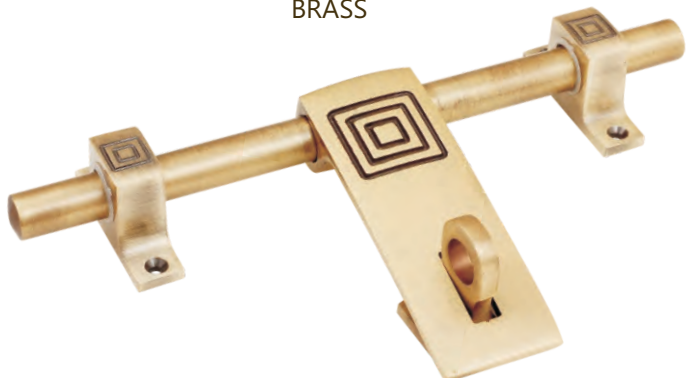

KELLY
BRASS

ALDROP (19 mm)				SS Rod
Finish	300 mm (3+1)	350 mm (3+1)	400 mm (4+1)	S Cram
CA	3606	3698	4349	559

ALDROP (16 mm)				SS Rod
Finish	200 mm (2+1)	250 mm (2+1)	300 mm (3+1)	S Cram
CA	1662	1723	2051	267

ALDROP (12 mm)				SS Rod
Finish	200 mm (3+1)	250 mm (3+1)	300 mm (3+1)	S Cram
CA	1230	1268	1306	175