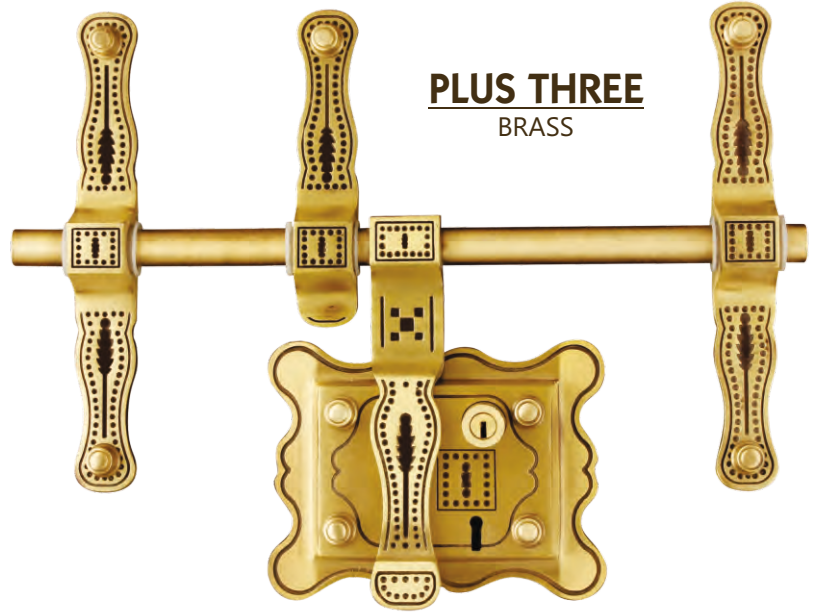

CROSS

MOSQUE

TRISHUL

PEACOCK

**PLUS THREE**  
BRASS

PLUS THREE												
Finish	Manichitra Thazhu				MCT Crams							
	19 x 400 mm	19 x 450 mm	25 x 400 mm	25 x 450 mm	Trishul		Peacock		Mosque		Cross	
CA	11356	11812	14389	14910	19 mm	25 mm	19 mm	25 mm	19 mm	25 mm	19 mm	25 mm
BA	10898	11356	13818	14337	1483	1924	1775	3009	2614	3499	1185	1615
					1373	1817	1657	2893	2504	3391	1077	1508