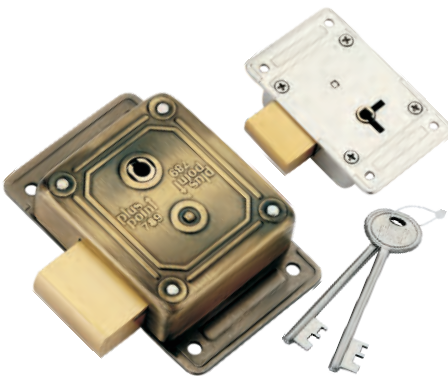

Set Available

ZIPPO
123

MULTIPURPOSE LOCK

BLUE
123

778
123

Set Available

777	
23 mm	29 mm
127	142

ROUND STEEL
123

BIG BULL
184

BB 765
87

GT
227

SLIDING CUPBOARD LOCK	
25 mm	614
32 mm	656

OSWAL DIMPLE KEYS	
SUS 304 Body, 2 Brass Keys	
25 mm	680
32 mm	717
38 mm	755
44 mm	812
50 mm	873

OSWAL REGULAR KEYS	
23 mm	340
29 mm	354
35 mm	368