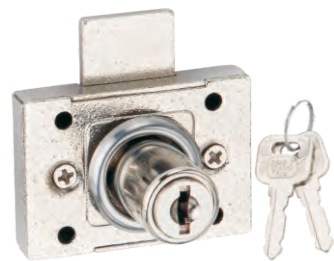

Set Available

ZIPPO
123

MULTIPURPOSE LOCK

BLUE
123

778
123

Set Available

777	
23 mm	29 mm
127	142

ROUND STEEL
123