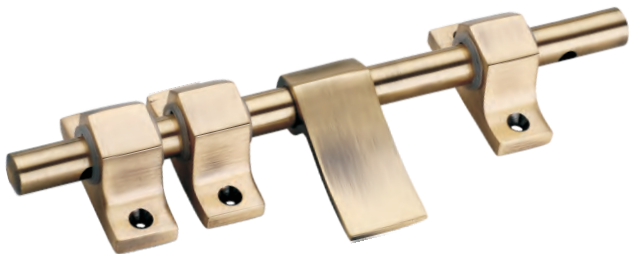

LATCH (16 mm)		SS Rod
Finish	300 mm	350 mm
BA	1463	1520
SSD	1440	1490

LATCH (12 mm)		SS Rod
Finish	200 mm	250 mm
BA	996	1031
SSD	982	1015