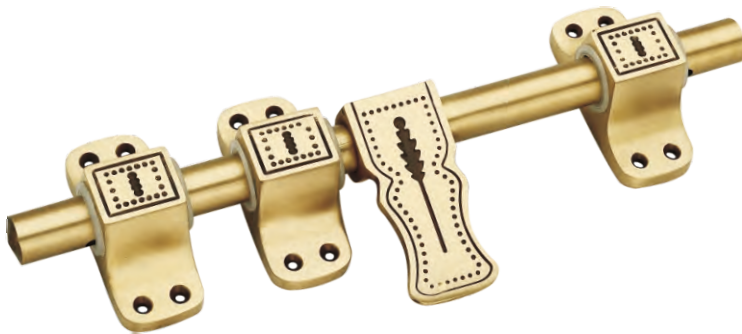

BRASS ALDROPS

LATCH (19 mm)		SS Rod
Finish	300 mm	350 mm
BA	2924	3014
CA	3054	3148

DOOR PULLS		
Finish	300 mm	400 mm
BA	6766	8798
CA	7026	9136
		Pair

BRASS ALDROPS

**401**  
BRASS

Finish	ALDROP (25 mm)			Brass Rod
	400 mm (4+1)	500 mm (5+1)	600 mm (6+1)	S Cram
Golden	9693	11567	13441	902
BA	10306	12288	14270	982
SSD	10306	12288	14270	982