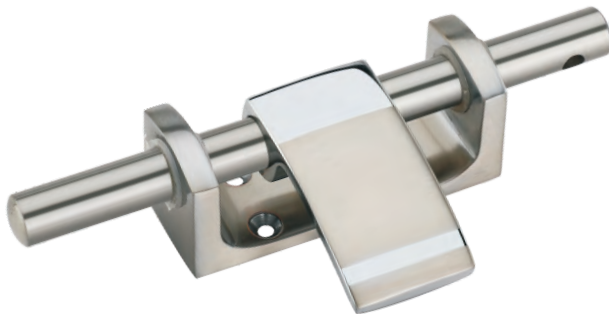

ZINC BOX LATCH

SS Rod

EON	
BA	543
SS/CP	510