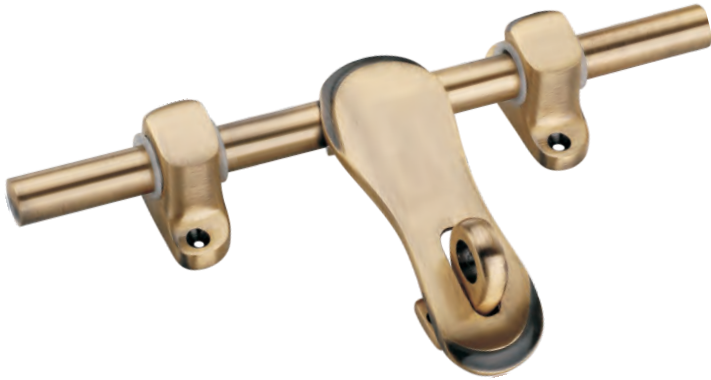

2404
BRASS

ALDROP (19 mm)				SS Rod
Finish	300 mm (3+1)	350 mm (3+1)	400 mm (4+1)	S Cram
Gold	4406	4694	5480	498
BA	3559	3644	4281	552
SSD	3526	3606	4238	552

ALDROP (16 mm)				SS Rod
Finish	200 mm (2+1)	250 mm (2+1)	300 mm (3+1)	S Cram
Gold	2056	2240	2662	238
BA	1640	1697	2018	264
SSD	1628	1678	1992	264

ALDROP (12 mm)				SS Rod
Finish	200 mm (3+1)	250 mm (3+1)	300 mm (3+1)	S Cram
Gold	1449	1567	1685	153
BA	1215	1250	1285	172
SSD	1204	1237	1270	172