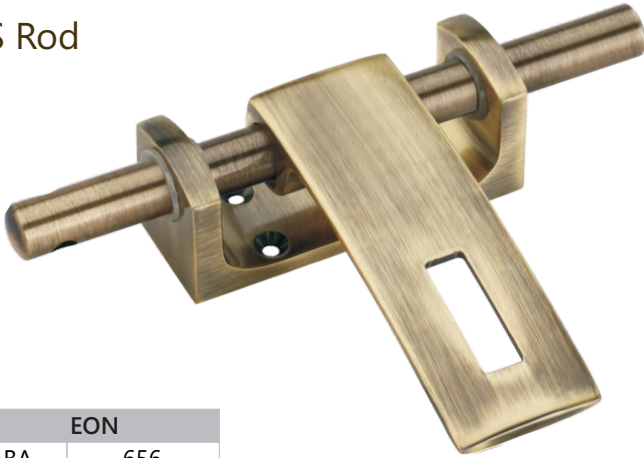

ZINC BOX ALDROP

SS Rod

EON	
BA	656
SS/CP	618