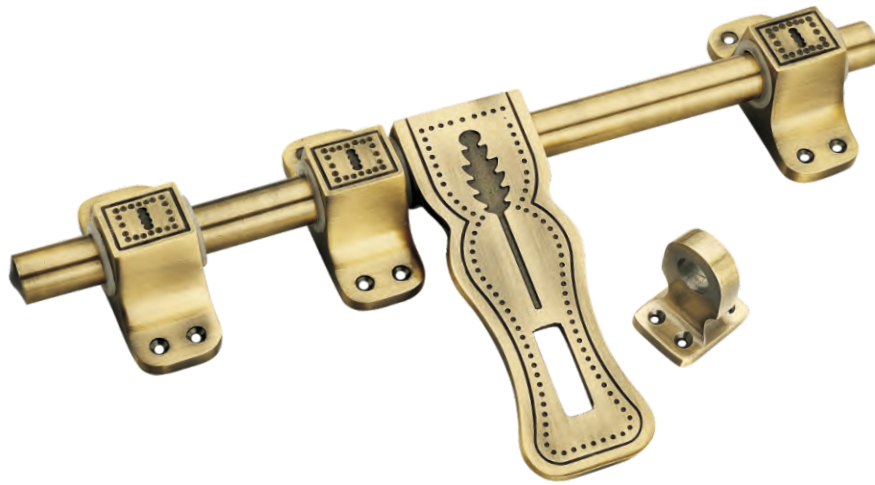

PLUS THREE
BRASS ALDROP

ALDROP (25 mm)				Brass Rod
Finish	400 mm (4+1)	500 mm (5+1)	600 mm (6+1)	S Cram
BA	10821	12904	14987	1031
CA	11276	13451	15626	1071

ALDROP (19 mm)				SS Rod
Finish	300 mm (3+1)	350 mm (3+1)	400 mm (4+1)	S Cram
BA	4076	4166	4872	616
CA	4248	4342	5076	640

BRASS ALDROPS

LATCH (19 mm)		SS Rod
Finish	300 mm	350 mm
BA	2924	3014
CA	3054	3148

DOOR PULLS		
Finish	300 mm	400 mm
BA	6766	8798
CA	7026	9136
		Pair