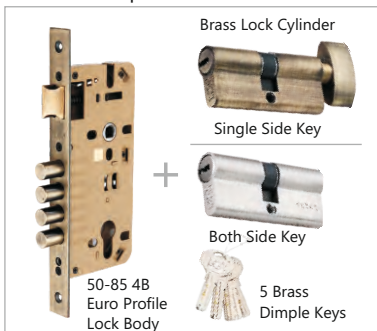

Finish
Golden
BA
SSD

BK MORTISE	
Finish	Regular Latch
Golden	1693
BA	1796
SSD	1796

CY (46 mm) MORTISE	
60mm SSK	70mm SSK
3380	3416
3523	3559
3471	3507

CY (85 mm) MORTISE	
60mm BSK	70mm SSK

KY MORTISE	
Premium DT	Zip DT (3 Keys)
2258	2232
2401	2375
2401	2375